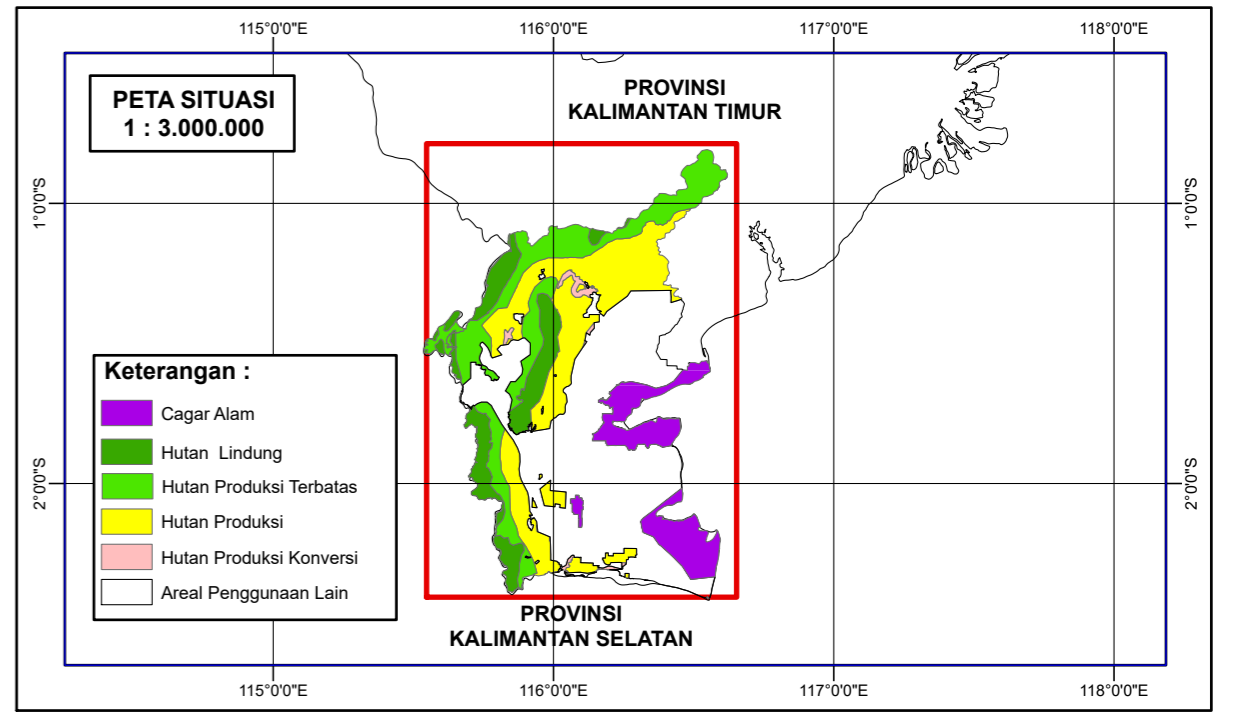

**PETA RENCANA RUTE  
KUNJUNGAN KERJA GUBERNUR KALTIM  
DI WILAYAH KPHP KENDILO  
KABUPATEN PASER**

**KETERANGAN :**

	Wilayah KPH KENDILO		HP	Hutan Produksi
	Kawasan Suaka Alam/Pelestarian Alam		HPK	Hutan Produksi Yang Dapat Dikonversi
	HL		APL	Areal Penggunaan Lain
	HPT			
	Hutan Lindung			
	Hutan Produksi Terbatas			

**FUNGSI KAWASAN**

	Hutan Lindung
	Hutan Produksi Terbatas
	Hutan Produksi
	Hutan Produksi Konversi

**LAIN - LAIN :**

	Batas Provinsi		Ibukota Kabupaten/Kota
	Batas Kabupaten		Ibukota Kecamatan
	Batas Kecamatan		Ibukota Desa/Kelurahan
	Jalan		Dusun/Kampung
	Sungai		
	Jalur Kunjungan Kerja Gubernur Kaltim		

**SUMBER DATA :**

1. Peta Rupa Bumi Indonesia Skala 1 : 50.000 tahun 2014
2. Penetapan Wilayah Kesatuan Pengelolaan Hutan Lindung (KPHL) dan Kesatuan Pengelolaan Hutan Produksi (KPHP) Provinsi Kalimantan Timur (Lampiran Keputusan Menteri Kehutanan No. 674/Menhut-II/2011 Tanggal 1 Desember 2011) skala 1 : 250.000
3. Peta Kawasan Hutan Kalimantan Timur dan Kalimantan Utara (Lampiran Keputusan Menteri Kehutanan No. SK 718/Menhut-II/2014 tanggal 29 Agustus 2014)
4. Peta Perkembangan pengukuhan Kawasan Hutan Provinsi Kalimantan Timur sampai dengan Tahun 2017 ( Lampiran keputusan Menteri Lingkungan Hidup dan Kehutanan No : SK 8109/MENLHK - PKTL/KUH/PLA 2/II/2018).